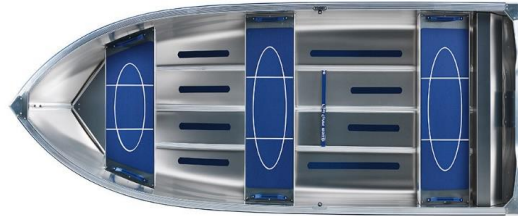

## LINDER SPORTSMAN 355

Description	Price inc VAT
<b>BOAT SPEC</b> Linder Sportsman 355	£ 3,490.00
<b>ENGINE SPEC</b> Suzuki DF6AS	£ 1,210.00
<b>TRAILER</b> Extreme EXT 500 Roller	£ 1,250.00
	Net £ 4,958.33
	VAT £ 991.67
<b>TOTAL</b>	<b>£ 5,950.00</b>